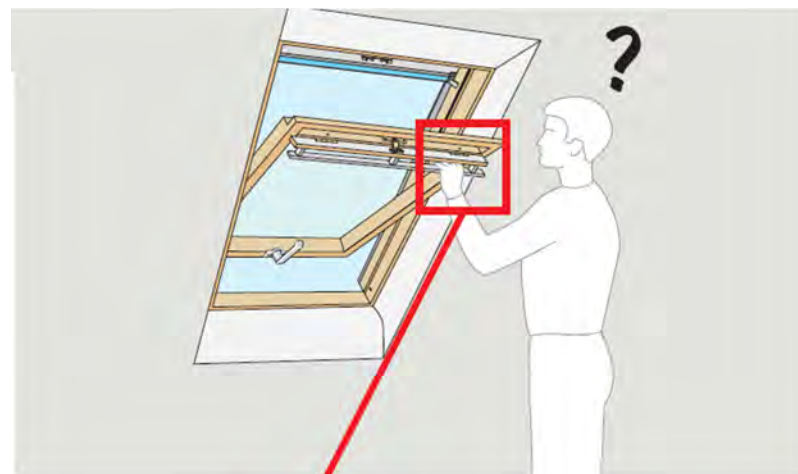

Русский: Важная информация

Сохраните ее для справок в дальнейшем.

Техника безопасности

- Приступать к эксплуатации данного продукта можно только после завершения его установки в соответствии с руководством.
- Внимание: Исключите возможность случайного открытия/закрытия окна в процессе установки.
- Скрытая электропроводка должна соответствовать национальным правилам и нормам (при необходимости обратитесь к квалифицированному электрику).
- Установка в помещениях с повышенным уровнем влажности воздуха должна отвечать соответствующим правилам (при необходимости обратитесь к квалифицированному электрику).
- Штекер сетевого шнура предназначен только для использования внутри помещения.

Особенности продукта

- Данное изделие было разработано только для использования с мансардными окнами VELUX GZR, GZR-B, GLR, GLR-B, GLR-BT и GLP и не должно устанавливаться на другие окна.
- Продукт совместим с компонентами, имеющими логотип io-homecontrol®.
- Упаковочные материалы можно выбросить вместе с обычными бытовыми отходами.
- Напряжение: 230 В ~ 50 Гц 40 ВА.
- Класс защиты: IP 44.
- Сетевой шнур: 2 x 0,75 мм².

Со всеми техническими вопросами обращайтесь к консультантам VELUX.

www.io-homecontrol.com