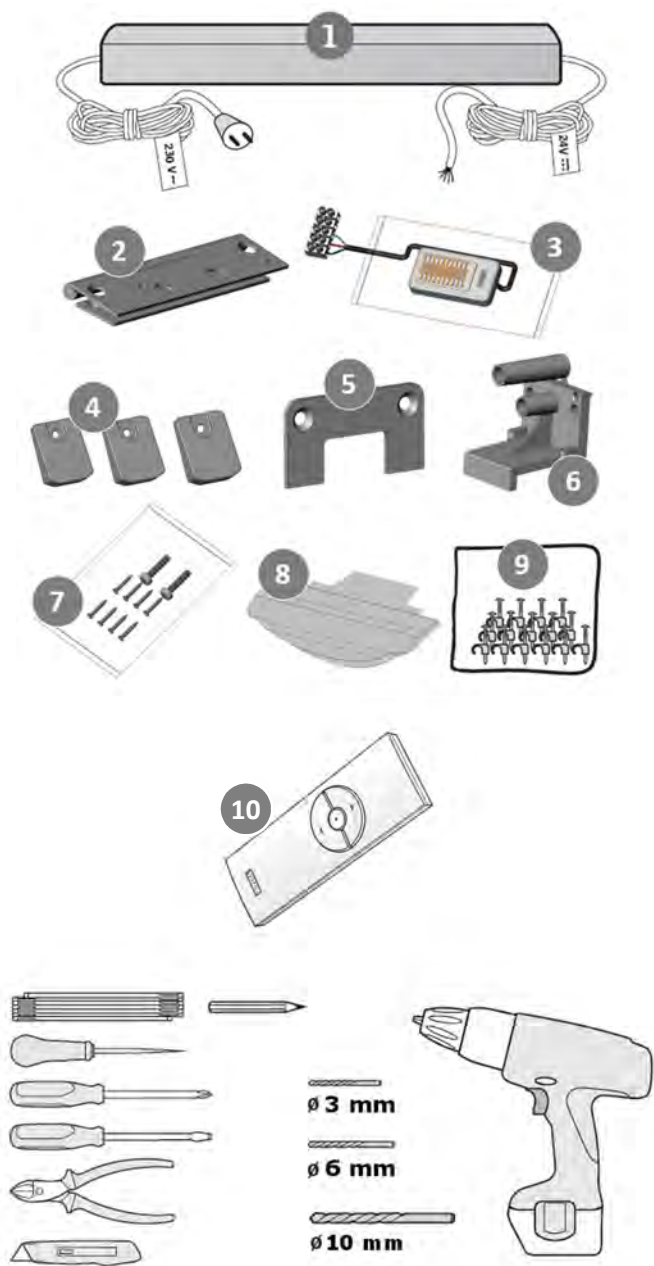

Electrical conversion kit
AMC 100 RU

Содержание упаковки

1. Мотор окна с кабелем
2. Шарнир мотора
3. Датчик дождя
4. Заглушки для запорных планок окна
5. Запорная пластина цепи
6. Шаблон для сверла
7. Упаковка с крепежом
8. Крышка
9. Упаковка с клипсами для кабеля
10. Дистанционный пульт

Русский: Важная информация

Сохраните ее для справок в дальнейшем.

Техника безопасности

- Приступать к эксплуатации данного продукта можно только после завершения его установки в соответствии с руководством.
- Внимание: Исключите возможность случайного открытия/закрытия окна в процессе установки.
- Скрытая электропроводка должна соответствовать национальным правилам и нормам (при необходимости обратитесь к квалифицированному электрику).
- Установка в помещениях с повышенным уровнем влажности воздуха должна отвечать соответствующим правилам (при необходимости обратитесь к квалифицированному электрику).
- Штекер сетевого шнура предназначен только для использования внутри помещения.

Особенности продукта

- Данное изделие было разработано только для использования с мансардными окнами VELUX GZR, GZR-B, GLR, GLR-B, GLR-BT и GLP и не должно устанавливаться на другие окна.
- Продукт совместим с компонентами, имеющими логотип io-homecontrol®.
- Упаковочные материалы можно выбросить вместе с обычными бытовыми отходами.
- Напряжение: 230 В ~ 50 Гц 40 ВА.
- Класс защиты: IP 44.
- Сетевой шнур: 2 x 0,75 мм².