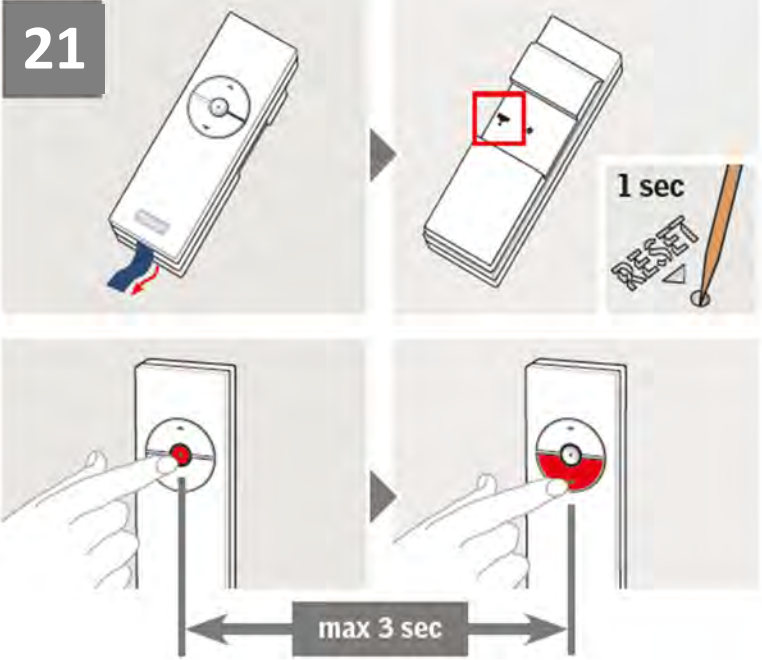

Electrical conversion kit
AMC 100 RU

Содержание упаковки

1. Мотор окна с кабелем
2. Шарнир мотора
3. Датчик дождя
4. Заглушки для запорных планок окна
5. Запорная пластина цепи
6. Шаблон для сверла
7. Упаковка с крепежом
8. Крышка
9. Упаковка с клипсами для кабеля
10. Дистанционный пульт

Русский: Важная информация

Сохраните ее для справок в дальнейшем.

Техника безопасности

- Приступать к эксплуатации данного продукта можно только после завершения его установки в соответствии с руководством.
- Внимание: Исключите возможность случайного открытия/закрытия окна в процессе установки.
- Скрытая электропроводка должна соответствовать национальным правилам и нормам (при необходимости обратитесь к квалифицированному электрику).
- Установка в помещениях с повышенным уровнем влажности воздуха должна отвечать соответствующим правилам (при необходимости обратитесь к квалифицированному электрику).
- Штекер сетевого шнура предназначен только для использования внутри помещения.

Особенности продукта

- Данное изделие было разработано только для использования с мансардными окнами VELUX GZR, GZR-B, GLR, GLR-B, GLR-BT и GLP и не должно устанавливаться на другие окна.
- Продукт совместим с компонентами, имеющими логотип io-homecontrol®.
- Упаковочные материалы можно выбросить вместе с обычными бытовыми отходами.
- Напряжение: 230 В ~ 50 Гц 40 ВА.
- Класс защиты: IP 44.
- Сетевой шнур: 2 x 0,75 мм².

www.io-homecontrol.com

17

18

19

13

14

23