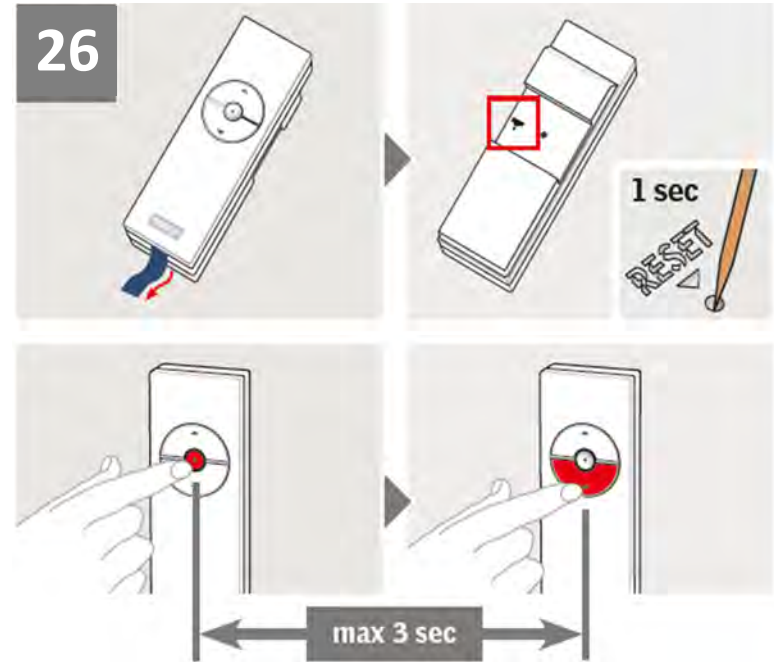

Русский: Важная информация

Сохраните ее для справок в дальнейшем.

Техника безопасности

- Приступать к эксплуатации данного продукта можно только после завершения его установки в соответствии с руководством.
- Внимание: Исключите возможность случайного открытия/закрытия окна в процессе установки.
- Скрытая электропроводка должна соответствовать национальным правилам и нормам (при необходимости обратитесь к квалифицированному электрику).
- Установка в помещениях с повышенным уровнем влажности воздуха должна отвечать соответствующим правилам (при необходимости обратитесь к квалифицированному электрику).
- Штекер сетевого шнура предназначен только для использования внутри помещения.

Особенности продукта

- Данное изделие было разработано только для использования с мансардными окнами VELUX GZR, GZR-B, GLR, GLR-B, GLR-BT и GLP и не должно устанавливаться на другие окна.
- Продукт совместим с компонентами, имеющими логотип io-homecontrol®.
- Упаковочные материалы можно выбросить вместе с обычными бытовыми отходами.
- Напряжение: 230 В ~ 50 Гц 40 ВА.
- Класс защиты: IP 44.
- Сетевой шнур: 2 x 0,75 мм².

www.io-homecontrol.com

17

18

19

13

14

23