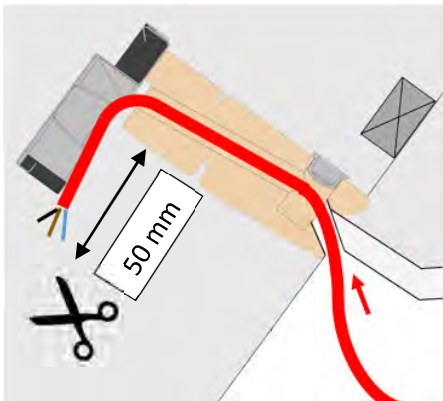

Electrical conversion kit
AMC 100 RU

Содержание упаковки

1. Мотор окна с кабелем
2. Шарнир мотора
3. Датчик дождя
4. Заглушки для запорных планок окна
5. Запорная пластина цепи
6. Шаблон для сверла
7. Упаковка с крепежом
8. Крышка
9. Упаковка с клипсами для кабеля
10. Дистанционный пульт

www.io-homecontrol.com

17

18

19

13

14

23