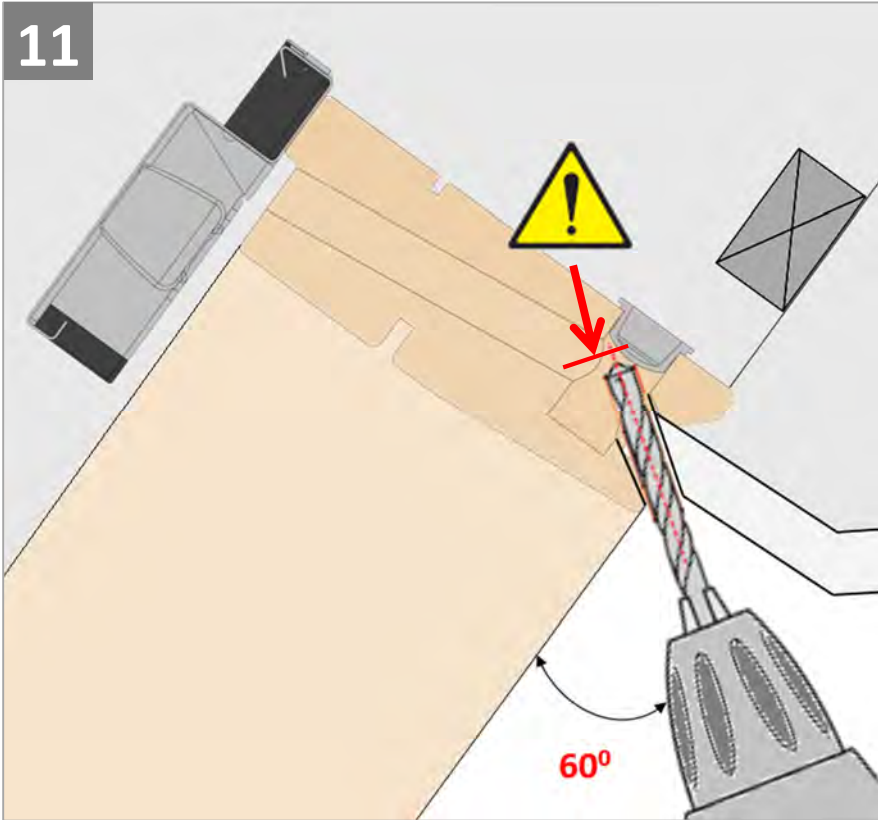

Electrical conversion kit
AMC 100 RU

Содержание упаковки

1. Мотор окна с кабелем
2. Шарнир мотора
3. Датчик дождя
4. Заглушки для запорных планок окна
5. Запорная пластина цепи
6. Шаблон для сверла
7. Упаковка с крепежом
8. Крышка
9. Упаковка с клипсами для кабеля
10. Дистанционный пульт

Русский: Важная информация

Сохраните ее для справок в дальнейшем.

Техника безопасности

- Приступать к эксплуатации данного продукта можно только после завершения его установки в соответствии с руководством.
- Внимание: Исключите возможность случайного открытия/закрытия окна в процессе установки.
- Скрытая электропроводка должна соответствовать национальным правилам и нормам (при необходимости обратитесь к квалифицированному электрику).
- Установка в помещениях с повышенным уровнем влажности воздуха должна отвечать соответствующим правилам (при необходимости обратитесь к квалифицированному электрику).
- Штекер сетевого шнура предназначен только для использования внутри помещения.

Особенности продукта

- Данное изделие было разработано только для использования с мансардными окнами VELUX GZR, GZR-B, GLR, GLR-B, GLR-BT и GLP и не должно устанавливаться на другие окна.
- Продукт совместим с компонентами, имеющими логотип io-homecontrol®.
- Упаковочные материалы можно выбросить вместе с обычными бытовыми отходами.
- Напряжение: 230 В ~ 50 Гц 40 ВА.
- Класс защиты: IP 44.
- Сетевой шнур: 2 x 0,75 мм².

www.io-homecontrol.com

17

18

19

13

14

23