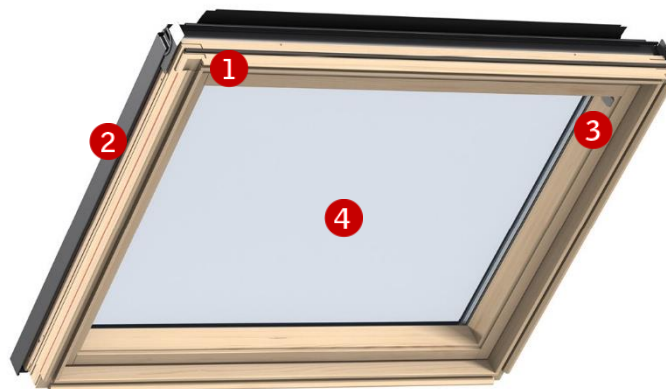

Характеристики

1 Табличка с данными о модели

- Модель, код размера
- Производственный код

2 Накладки

- Алюминий с лакокрасочным покрытием

Pick & Click!®

3 Крепления для аксессуаров

- Пластик
- Цвет: серый

4 Безопасное стекло «триплекс»

Не разлетится на осколки при повреждении