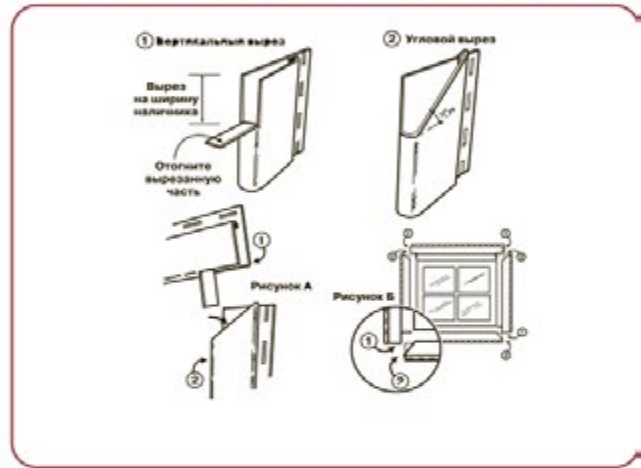

* цвет: 1, 3, 4

Основные этапы монтажа

Инструменты для монтажа сайдинга

Установка сайдинга

Не вбивайте гвозди сквозь сайдинг.

Крепежные детали располагайте в центре гвоздевых отверстий.

Необходимо оставить зазор минимум 1мм между шляпкой и винилом.

Вбивайте гвозди прямо, чтобы избежать искажений панели.

Установка углов

Установка наличника (J-профиля)

Приоконная планка

Установка стартовой полосы

Установка фаски и софитов

Ведущий мировой производитель винилового сайдинга