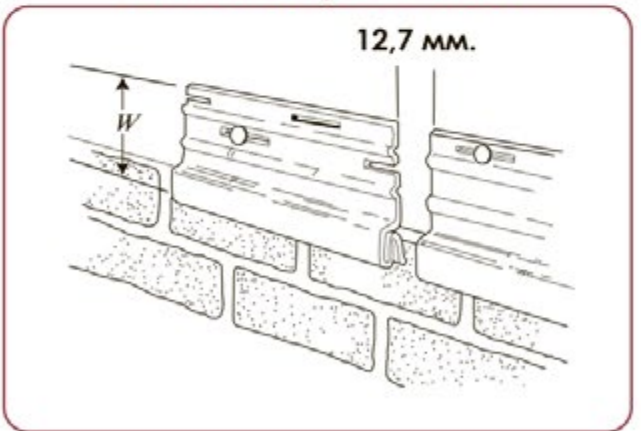

* цвет: 1, 3, 4

Основные этапы монтажа

Инструменты для монтажа сайдинга

Установка сайдинга

Не вбивайте гвозди сквозь сайдинг.

Крепежные детали располагайте в центре гвоздевых отверстий.

Необходимо оставить зазор минимум 1мм между шляпкой и винилом.

Вбивайте гвозди прямо, чтобы избежать искажений панели.

Установка углов

Установка наличника (J-профиля)

Приоконная планка

Установка стартовой полосы

Установка фаски и софитов

Ведущий мировой производитель винилового сайдинга