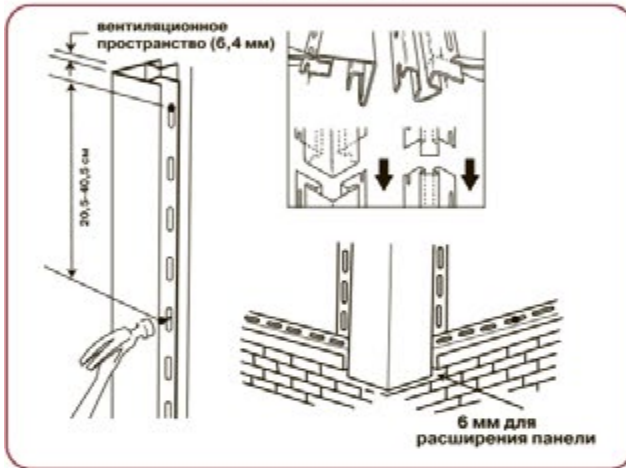

* цвет: 1, 3, 4

Основные этапы монтажа

Инструменты для монтажа сайдинга

Установка сайдинга

Не вбивайте гвозди сквозь сайдинг.

Крепежные детали располагайте в центре гвоздевых отверстий.

Необходимо оставить зазор минимум 1мм между шляпкой и винилом.

Вбивайте гвозди прямо, чтобы избежать искажений панели.

Установка углов

Установка наличника (J-профиля)

Приоконная планка

Установка стартовой полосы

Установка фаски и софитов

Ведущий мировой производитель винилового сайдинга