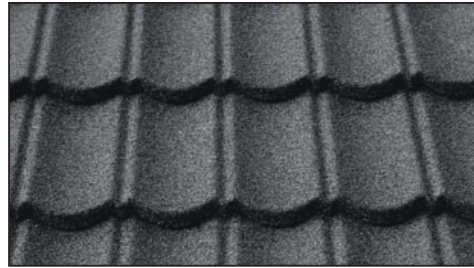

MetroBond[®]

Метробонд

Традиционный классический профиль, создающий эффект натуральной черепичной кровли. Прекрасно сочетается с разными архитектурными стилями.

MetroBond[®]

Метробонд

Традиционный классический профиль, создающий эффект натуральной черепичной кровли. Прекрасно сочетается с разными архитектурными стилями.