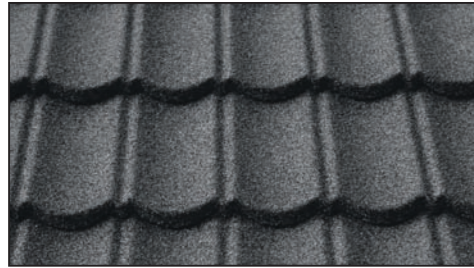

MetroBond[®]

Метробонд

Традиционный классический профиль, создающий эффект натуральной черепичной кровли. Прекрасно сочетается с разными архитектурными стилями.

MetroBond[®]

Метробонд

Традиционный классический профиль, создающий эффект натуральной черепичной кровли. Прекрасно сочетается с разными архитектурными стилями.